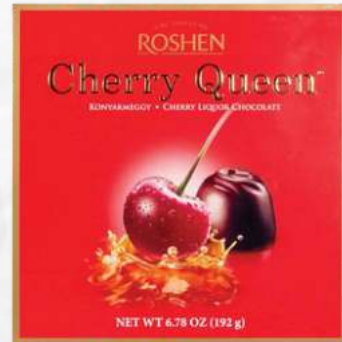

🔒 CHC3089

📦 12 Unidades

📍 Berlim, Alemanha

📅 01/09/2024

Petits Milk & Cream Collection 125g

Pequenos chocolates Merci com textura macia e cremosa. Nos sabores café e creme, creme de leite, creme escuro e praliné.

🔒 CHC3086

📦 12 Unidades

📍 Berlim, Alemanha

📅 01/10/2024

BerCom

Produtos Alimentícios

Cherry Queen 108g

Bombons de chocolate meio amargo recheados com cereja e licor.