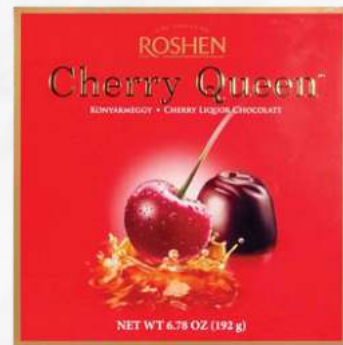

🔒 CHC830

📦 14 Unidades

📍 Budapeste, Hungria

📅 17/01/2025

Cherry Queen 192g

Bombons de chocolate meio amargo recheados com cereja e licor.

🔒 CHC1082

📦 10 Unidades